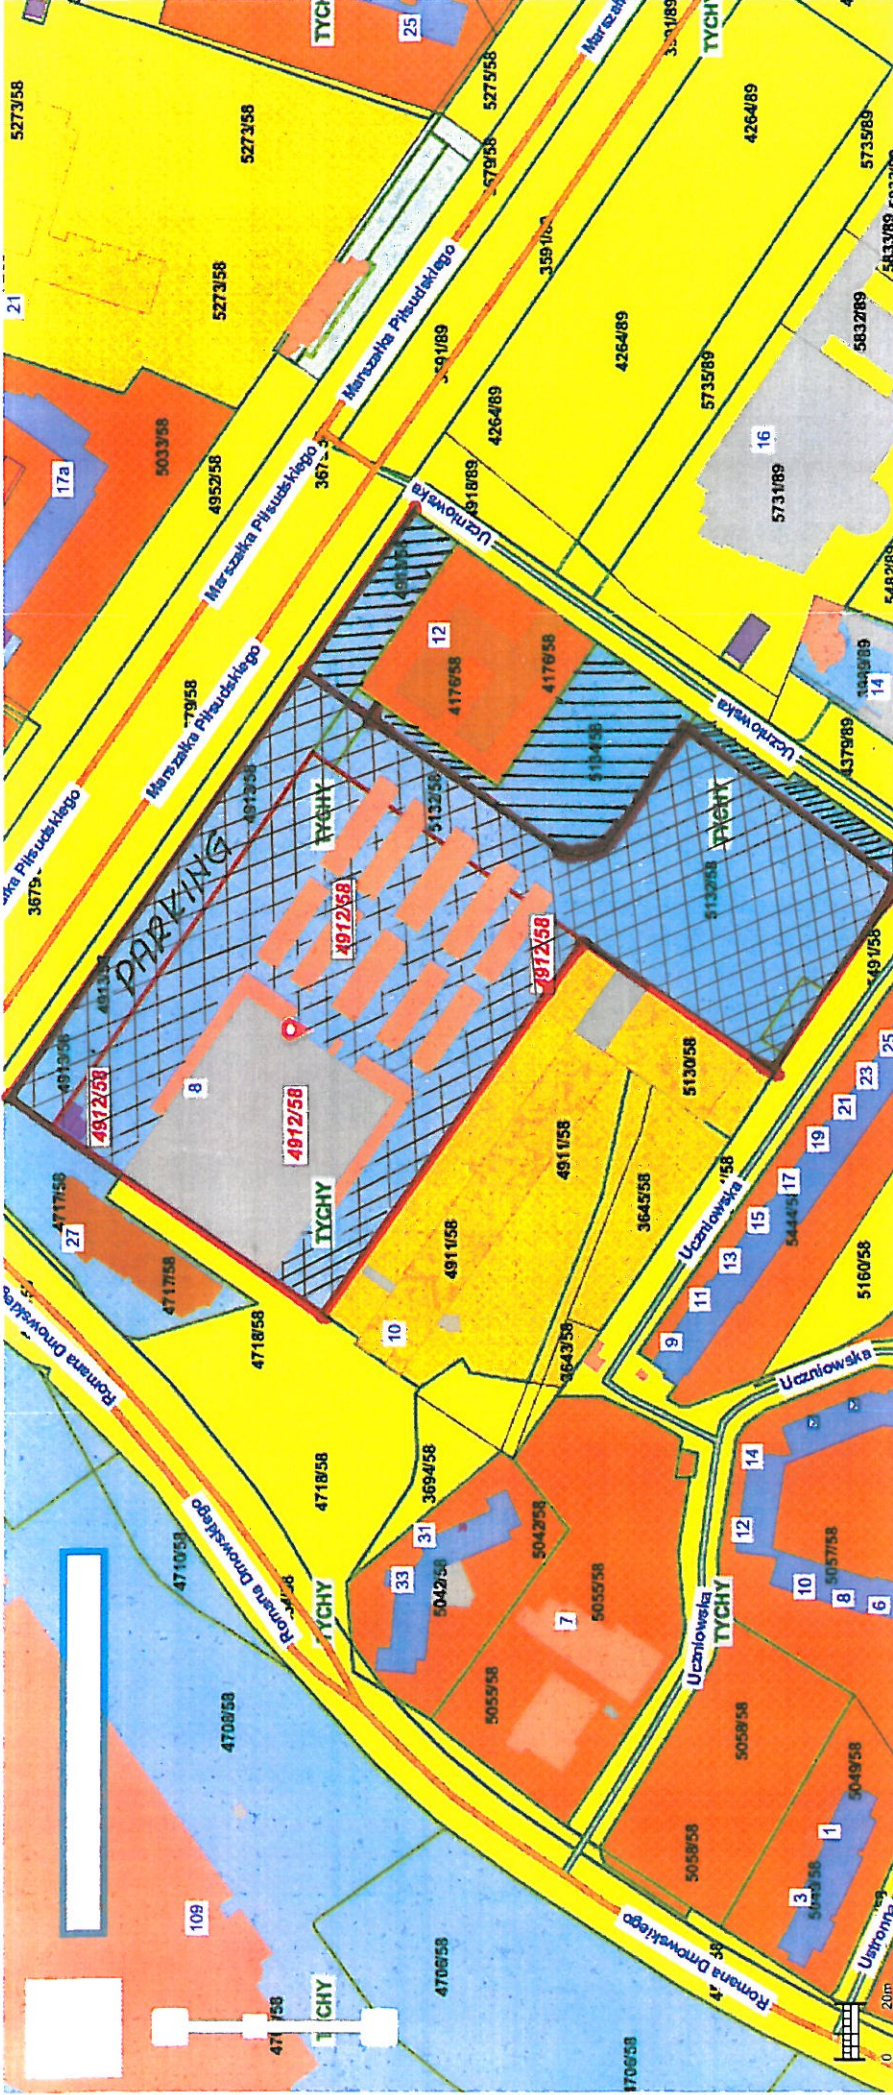

WYS TYCHY, 2. 4912/58

Dotyczy danych

Znaleziono 2 obiekty na 2 warstwach

1: 2 000

Mapa: Układ 1965 strefa V

Kursor: X: 238972.26 Y: 852729.94

N: 50° 06' 23.31" E: 18° 59' 03.00"

Wersja: 8.0

- TEREN OBIĘTU HANLOWEGO
PRZEZNACZONY DO ODŚWIEŻANIA